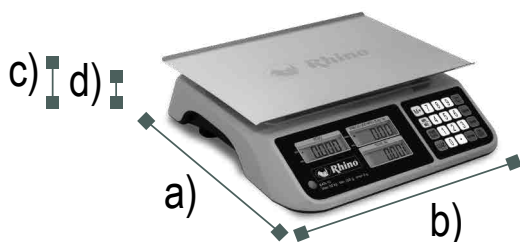

Calcule el peso neto - La función TARA le permitirá restar el peso del recipiente en dónde coloca la mercancía, obteniendo así el peso neto del producto.

Protección contra líquidos, polvo y suciedad - Incluye una mica transparente desmontable que le ayudará a mantener su equipo limpio por más tiempo.

Cuenta con un año de garantía - Contra cualquier defecto de fabricación.

ESPECIFICACIONES TÉCNICAS

Modelo	BAR-10
Capacidad	60 kg
División mínima	5 g
Material del plato	Acero inoxidable
Medidas del plato	36 x 26 cm
Entrada de corriente	110 V / 60 Hz
Batería recargable	4 Vcc
Clase	Fina II

DIMENSIONES

BAR-10

- a) Profundidad: 36 cm
- b) Ancho: 36 cm
- c) Altura con plato: 11.5 cm
- d) Altura sin plato: 9 cm

Funciones de
caja registradora

Batería recargable
de 300 horas

Puerto USB
para conexión a PC